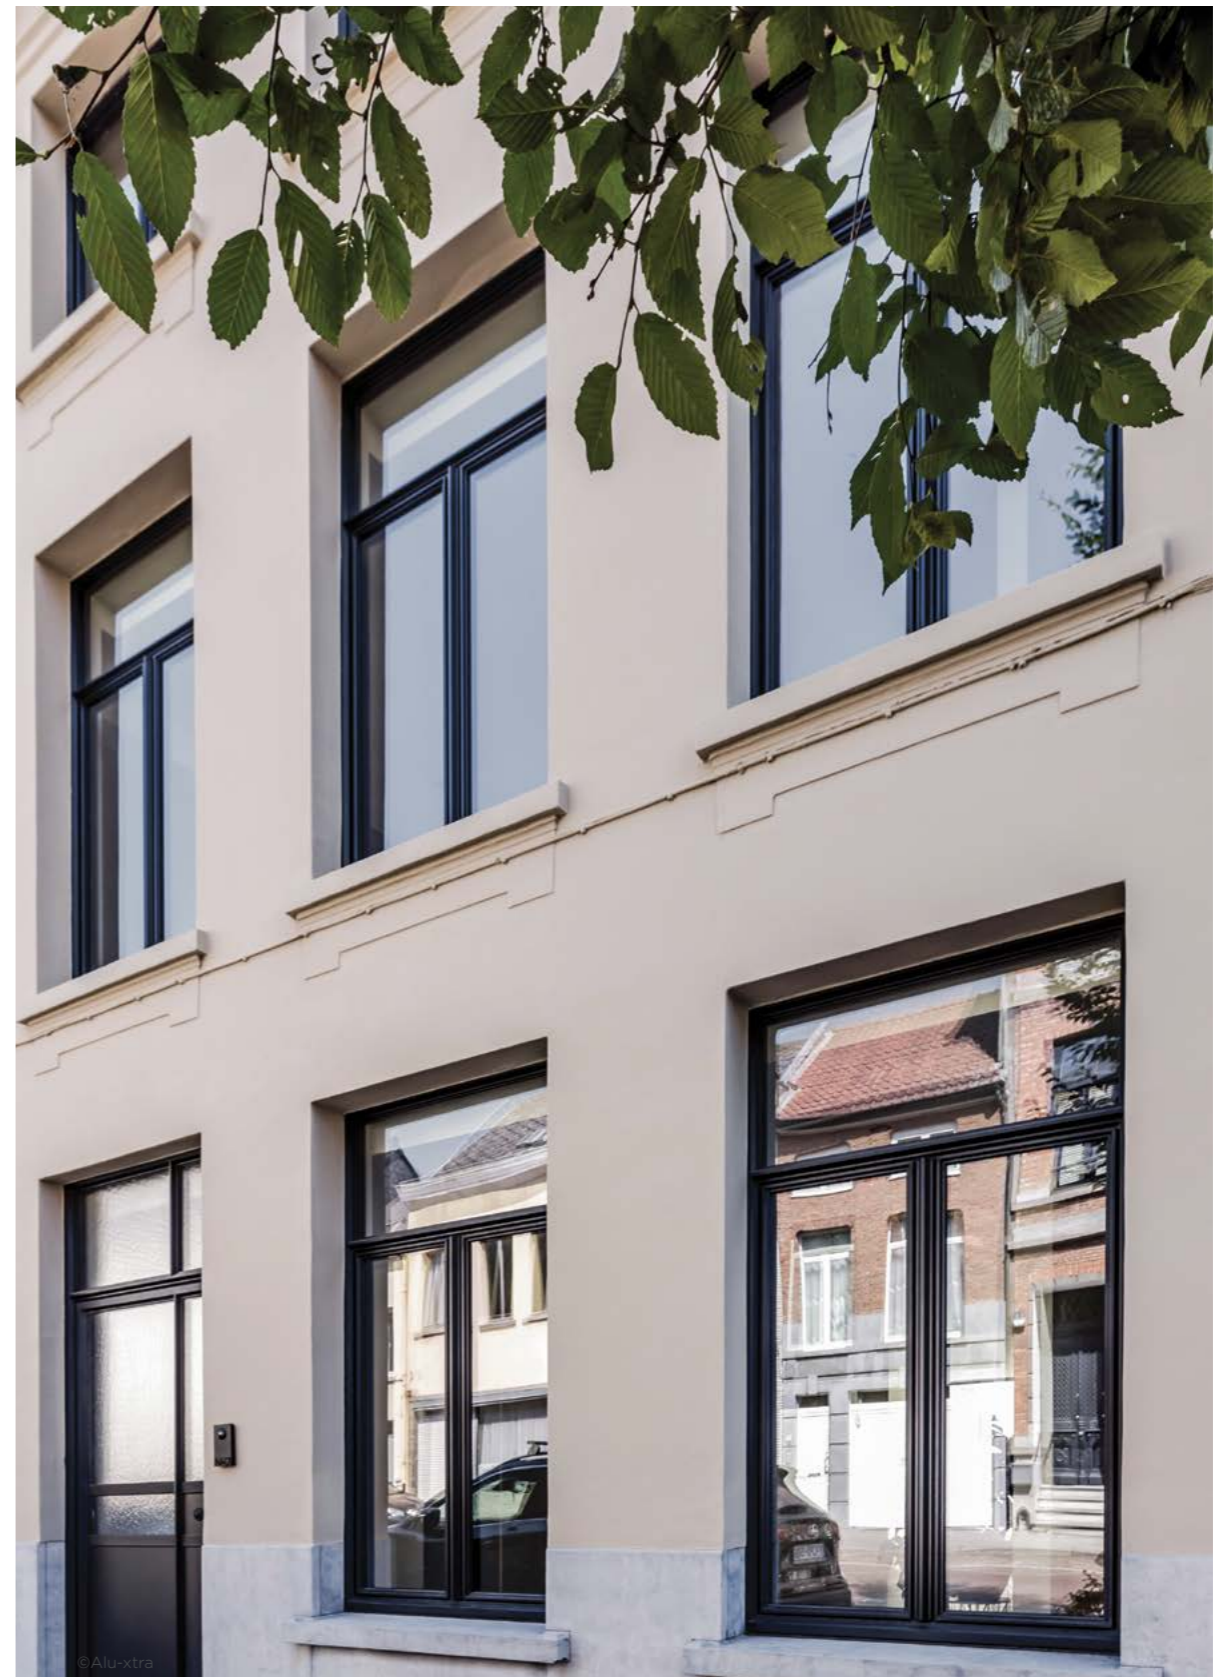

MODERN

STEEL

DESIGN

INVISIBLE

©Lukas De Groot / Kamo

MAX LIGHT STEEL

Ajustez les fenêtres
au style de
votre maison

Le Max Light Steel est une fenêtre en aluminium avec l'apparence de l'acier. Idéal pour les lofts ou les bâtiments industriels, mais elle s'intègre parfaitement dans les villas rurales. Des croisillons sont souvent choisis pour créer une subdivision de votre fenêtre.