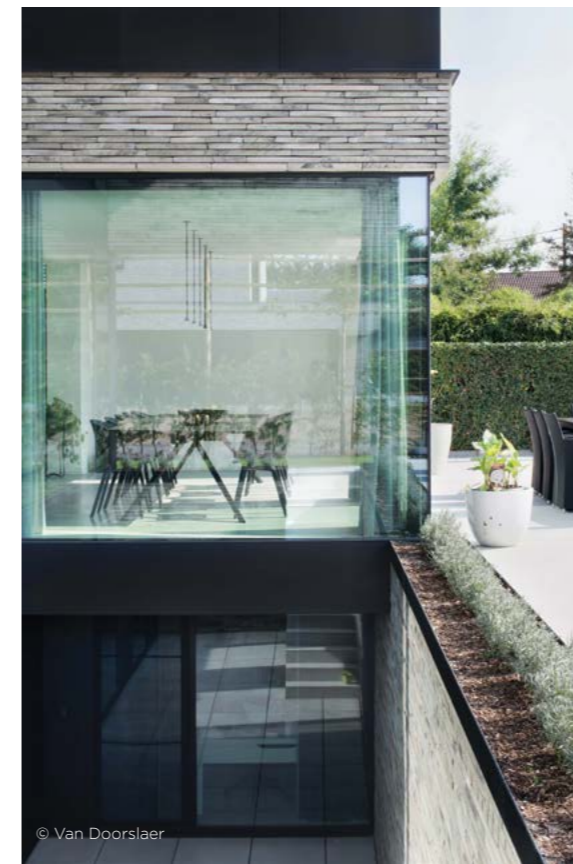

Garantie unique de 25 ans sur la couleur

Sur la gamme de couleurs T - TC - PT - MT Aliplast, vous bénéficiez d'une garantie unique de 25 ans sur la couleur, avec le label "Qualicoat Seaside": ceci garantit une très bonne tenue des couleurs, même à la mer où l'air marin peut affecter vos profilés en aluminium. Mais toute autre couleur de vos rêves est également disponible. Vous bénéficiez d'une garantie standard de 15 ans sur la couleur.

Et parce que Aliplast possède 3 installations de laquage en poudre, nous en gardons le contrôle ce qui permet d'offrir ces garanties !