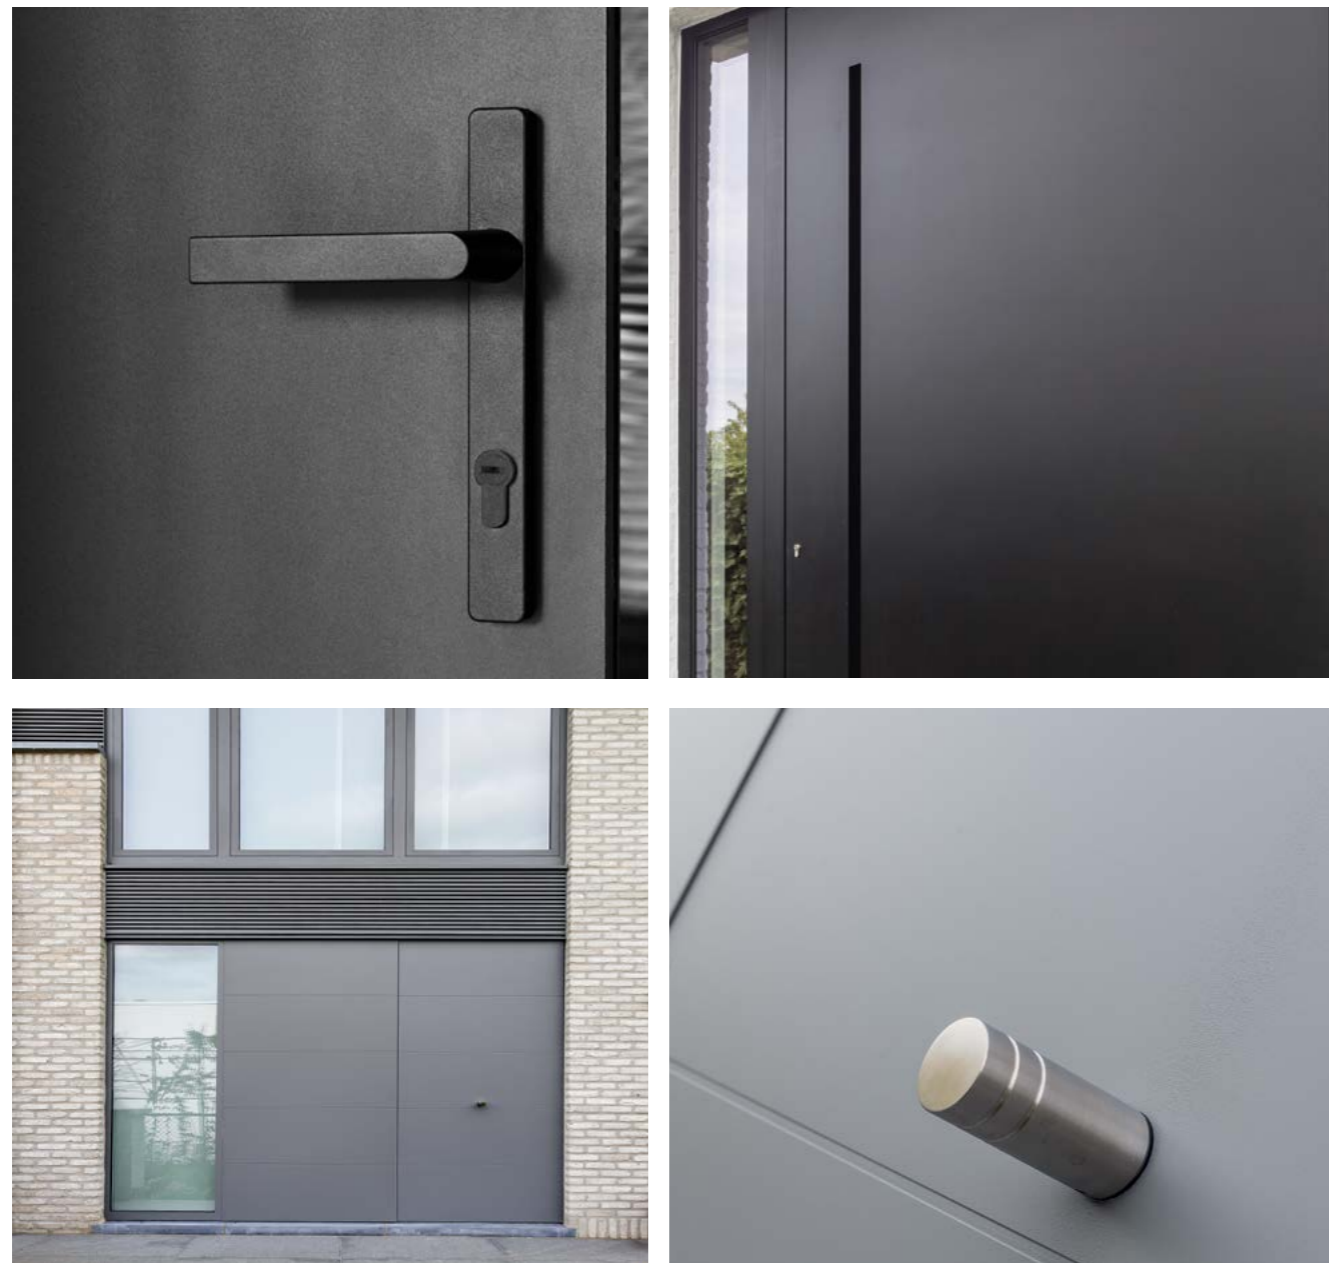

PORTES

Une poignée ou un tirant de porte, un détail qui a son importance, nous proposons une vaste gamme sur mesure. Aliplast laque les poignées dans la même couleur que votre porte. Nous aimons que ce soit parfait.

La sécurité étant également importante, toutes les portes extérieures sont équipées d'une serrure multipoints. L'ouverture peut se faire à l'aide d'une clé, mais les portes automatisées avec clavier, téléphone mobile ou scan des doigts sont de plus en plus populaires.