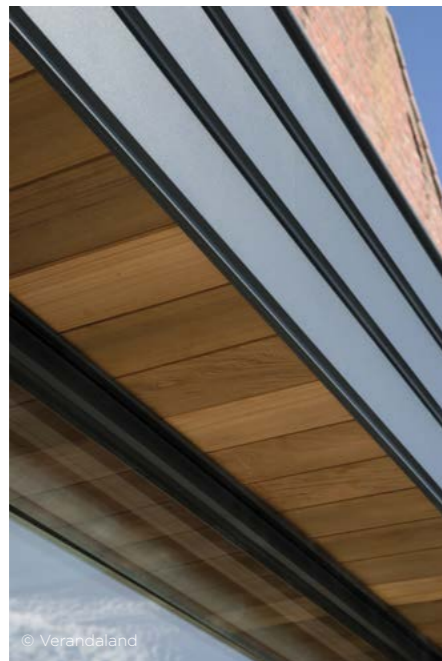

Espace à se **DÉTENDRE**